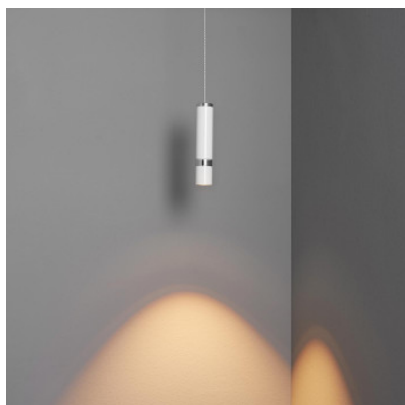

LDM Kyno Tavolo Uno Surface 2700K clair

La suspension Kyno Tavolo Uno avec une tête de lampe cylindrique par LDM. Dans un choix de surfaces à choisir, avec des puces à LED à sélectionner et une lentille de verre clair. Variable.

aluminium mat, chromé mat MPN	618,00 € E97145122TK
aluminium mat, chromé mat MPN	618,00 € E97145102TK
aluminium polí, chromé MPN	618,00 € E97110102TK
aluminium polí, chromé mat MPN	618,00 € E97110122TK
blanc mat, chromé MPN	618,00 € E97187102TK
blanc mat, chromé mat MPN	618,00 € E97187122TK
bronze mat, chromé MPN	618,00 € E97186102TK
bronze mat, chromé mat MPN	618,00 € E97186122TK
noir mat, chromé MPN	618,00 € E97188102TK
noir mat, chromé mat MPN	618,00 € E97188122TK

Ampoules
Dimensions

1 x 12W LED 230V, 1.294 lm, 2.700K, CRI 97.
Diamètre de base 9,8 cm, hauteur de base 4,6 cm,
longueur de tête min. 17,5 cm/max. 19 cm, diamètre de
tête 4 cm, longueur de suspension max. 200 cm.