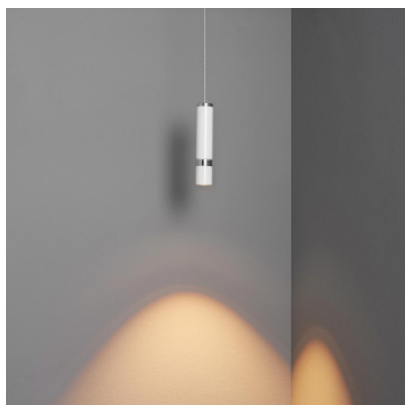

LDM Kyno Tavolo Quattro Surface 2700K clair

Lumière! La suspension LDM Kyno Tavolo Quattro procure des éclairages de zones et peut être commandée avec diverses LED. Lentilles de verre clair, surface à sélectionner. Variable avec gradateur.

aluminium mat, chromé mat MPN	2.415,00 € E97445122TK
aluminium mat, chromé mat MPN	2.415,00 € E97445102TK
aluminium polí, chromé MPN	2.415,00 € E97410102TK
aluminium polí, chromé mat MPN	2.415,00 € E97410122TK
blanc mat, chromé MPN	2.415,00 € E97487102TK
blanc mat, chromé mat MPN	2.415,00 € E97487122TK
bronze mat, chromé MPN	2.415,00 € E97486102TK
bronze mat, chromé mat MPN	2.415,00 € E97486122TK
noir mat, chromé MPN	2.415,00 € E97488102TK
noir mat, chromé mat MPN	2.415,00 € E97488122TK

Ampoules
Dimensions

4 x 12W LED 230V, 1.294 lm, 2.700K, CRI 97.
Largeur de base 200 cm, hauteur de base 2,7 cm,
profondeur de base 6,5 cm, longueur de tête min. 17,5
cm/max. 19 cm, diamètre de tête 4 cm, longueur de
suspension max. 200 cm, distance entre les câbles
électriques 60 cm.