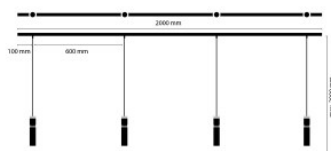

LDM Kyno Tavolo Quattro Surface 2700K clair

Lumière! La suspension LDM Kyno Tavolo Quattro procure des éclairages de zones et peut être commandée avec diverses LED. Lentilles de verre clair, surface à sélectionner. Variable avec gradateur.

Ampoules
Dimensions

4 x 12W LED 230V, 1.294 lm, 2.700K, CRI 97.
Largeur de base 200 cm, hauteur de base 2,7 cm,
profondeur de base 6,5 cm, longueur de tête min. 17,5
cm/max. 19 cm, diamètre de tête 4 cm, longueur de
suspension max. 200 cm, distance entre les câbles
électriques 60 cm.