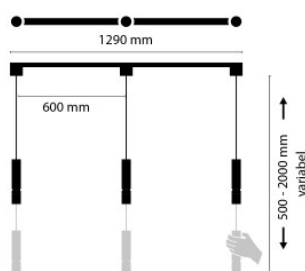

LDM Kyno Tavolo Move Trio Surface Base Round 2700K clair

La suspension à trois flammes LDM Kyno Tavolo Move Trio LED offre plusieurs choses: gradabilité, design sobre, ajustement aisé et en continu de la hauteur et un variation de l'angle d'émission.

Ampoules
Dimensions

3 x 12W LED 230V, 1.294 lm, 2.700K, CRI 97.
Largeur de base 129 cm, longueur de tête min. 17,5 cm/max. 19 cm, diamètre de tête 4 cm, longueur de suspension min. 50 cm/max. 200 cm, distance entre les câbles électriques 60 cm.