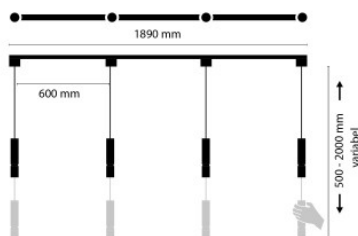

## LDM Kyno Tavolo Move Quattro Surface Base Round 2700K clair

Suspension à 4 spots en aluminium. La LDM Kyno Tavolo Move Quattro allie design simple et raffinement technique. Elle est gradable, ajustable en hauteur et disponible avec diverses LED.

aluminium mat, chromé mat MPN	3.843,00 € E98445122TR
aluminium mat, chromé mat MPN	3.843,00 € E98445102TR
aluminium polí, chromé MPN	3.843,00 € E98410102TR
aluminium polí, chromé mat MPN	3.843,00 € E98410122TR
blanc mat, chromé MPN	3.843,00 € E98487102TR
blanc mat, chromé mat MPN	3.843,00 € E98487122TR
bronze mat, chromé MPN	3.843,00 € E98486102TR
bronze mat, chromé mat MPN	3.843,00 € E98486122TR
noir mat, chromé MPN	3.843,00 € E98488102TR
noir mat, chromé mat MPN	3.843,00 € E98488122TR

Ampoules  
Dimensions

4 x 12W LED 230V, 1.294 lm, 2.700K, CRI 97.  
Largeur de base 189 cm, longueur de tête min. 17,5 cm/max. 19 cm, diamètre de tête 4 cm, longueur de suspension min. 50 cm/max. 200 cm, distance entre les câbles électriques 60 cm.