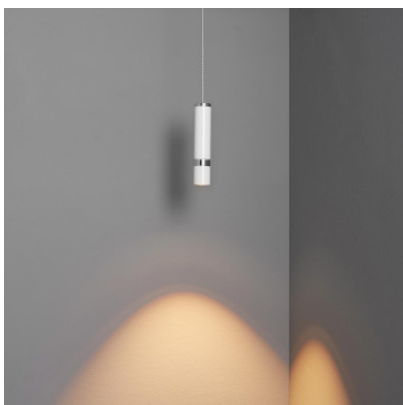

LDM Kyno Tavolo Duo Surface 2700K clair

Lumière ciblée: suspension à LED Kyno Tavolo Duo à deux spots. Puces LED pouvant être sélectionnées. Lentille de verre clair, ajustement en continu de l'angle d'illumination. Variable.

aluminium mat, chromé mat MPN	1.248,00 € E97245122TK
aluminium mat, chromé mat MPN	1.248,00 € E97245102TK
aluminium polí, chromé MPN	1.248,00 € E97210102TK
aluminium polí, chromé mat MPN	1.248,00 € E97210122TK
blanc mat, chromé MPN	1.248,00 € E97287102TK
blanc mat, chromé mat MPN	1.248,00 € E97287122TK
bronze mat, chromé MPN	1.248,00 € E97286102TK
bronze mat, chromé mat MPN	1.248,00 € E97286122TK
noir mat, chromé MPN	1.248,00 € E97288102TK
noir mat, chromé mat MPN	1.248,00 € E97288122TK

Ampoules
Dimensions

2 x 12W LED 230V, 1.294 lm, 2.700K, CRI 97.
Largeur de base 50 cm, hauteur de base 2,7 cm,
profondeur de base 6,5 cm, longueur de tête min. 17,5
cm/max. 19 cm, diamètre de tête 4 cm, longueur de
suspension max. 200 cm, distance entre les câbles
électriques 60 cm.