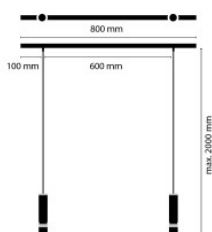

LDM Kyno Tavolo Duo Surface 2700K clair

Lumière ciblée: suspension à LED Kyno Tavolo Duo à deux spots. Puces LED pouvant être sélectionnées. Lentille de verre clair, ajustement en continu de l'angle d'illumination. Variable.

Ampoules
Dimensions

2 x 12W LED 230V, 1.294 lm, 2.700K, CRI 97.
Largeur de base 50 cm, hauteur de base 2,7 cm,
profondeur de base 6,5 cm, longueur de tête min. 17,5
cm/max. 19 cm, diamètre de tête 4 cm, longueur de
suspension max. 200 cm, distance entre les câbles
électriques 60 cm.