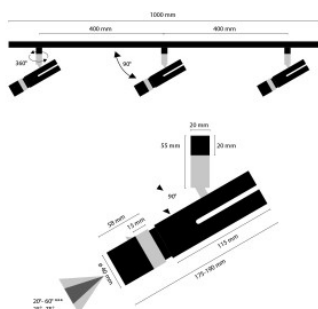

LDM Kyno Spot Trio Surface 2700K clair

Trois spots à LED pouvant être inclinés et pivoter à l'envi: le trio de spots LDM Kyno est gradable et disponible avec diverses surfaces. Avec lentille en verre clair.

Ampoules
Dimensions

3 x 12W led 230V, 1.294 lm, 2.700K, CRI 97.
Largeur de base 100 cm, hauteur de base 2,7 cm,
profondeur de base 6,5 cm, longueur de tête min. 17,5
cm/max. 19 cm, diamètre de tête 4 cm, distance entre les
projecteurs 40 cm.