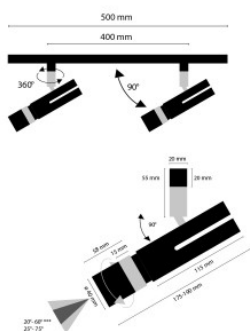

## LDM Kyno Spot Duo Surface 2700K clair

Spot à LED inclinable et pivotant en aluminium, disponibles dans un choix de plusieurs coloris et surfaces nobles: le spot LDM Kyno Spot Duo dans la série Kyno. Concentrable à l'infini. Variable.

Ampoules  
Dimensions

2 x 12W LED 230V, 1.294 lm, 2.700K, CRI 97.  
Largeur de base 50 cm, hauteur de base 2,7 cm,  
profondeur de base 6,5 cm, longueur de tête min. 17,5  
cm/max. 19 cm, diamètre de tête 4 cm, distance entre les  
projecteurs 40 cm.