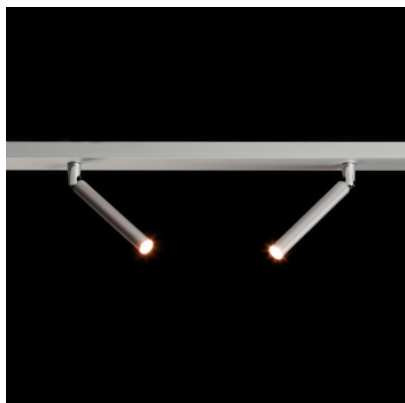

## LDM Ecco LED Spot Duo

Le spot The Ecco LED Spot Duo avec deux spots mobiles s'intègre avec style et apporte un éclairage d'accentuation. Trois angles pour le faisceau lumineux. Variable.

anodisé naturel MPN	582,00 € E10245W0
chromé MPN	582,00 € E10210W0
laqué blanc, soie mat (RAL 9010) MPN	582,00 € E10280W1
laqué bronze, soie mat (RAL 8019) MPN	582,00 € E10280W6
laqué noir, soie mat (RAL 9005) MPN	582,00 € E10280W2

Ampoules  
Dimensions

2 x 7,35W LED 2.900K, 515 lm par LED.  
Rail: longueur 50 cm, largeur 6,5 cm, hauteur 2,5 cm. Spot avec joint: longueur 19,5 cm, diamètre 2 cm.

25.04.2024 19:01:48

Tous les prix indiqués sont avec 19% TVA pour livraison en Deutschland à laquelle s'ajoutent le cas échéant des Coûts d'expédition