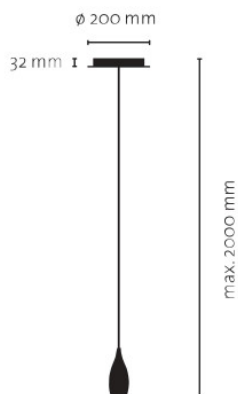

LDM Drop Uno

La suspension Drop Uno par LDM se compose d'un élément suspendu en aluminium en forme de goutte, d'un câble de textile et d'une rosette de plafond. Lumière chaude lorsque gradée.

aluminium mat anodisé, câble noir MPN	624,00 € E18145W001
aluminium poli, câble noir MPN	624,00 € E18180W001
blanc, câble blanc MPN	624,00 € E18187W000
bronze, câble marron MPN	624,00 € E18186W003
noir, câble noir MPN	624,00 € E18188W001

Ampoules
Dimensions

1 x 8,75W 230V LED, 2.000K - 3.000K, 700 lm.
Diamètre d'abat-jour 6.6 cm, hauteur d'abat-jour 16 cm, diamètre de lentille 5.5 cm, diamètre de rosette 20 cm, hauteur de rosette 3.2 cm, hauteur totale max. 200 cm.