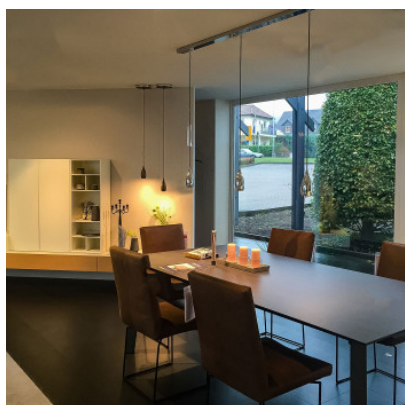

LDM Drop Trio

La suspension Drop Trio par LDM possède trois réflecteurs en forme de goutte en aluminium qui pendent en rangée et diffuse une lumière LED variable vers le bas.

aluminium mat anodisé, câble noir MPN	1.770,00 € E18345W001
aluminium poli, câble noir MPN	1.770,00 € E18380W001
blanc, câble blanc MPN	1.770,00 € E18387W000
bronze, câble marron MPN	1.770,00 € E18386W003
noir, câble noir MPN	1.770,00 € E18388W001

Ampoules
Dimensions

3 x 8,75W 230V LED, 2.000K - 3.000K, 3 x 700 lm.
Diamètre d'abat-jour 6,6 cm, hauteur d'abat-jour 16 cm, diamètre de lentille 5,5 cm, longueur de fixation de plafond 150 cm, hauteur de fixation de plafond 2,7 cm, profondeur de fixation de plafond 6,5 cm, hauteur totale max. 200 cm, distance entre les câbles électriques.