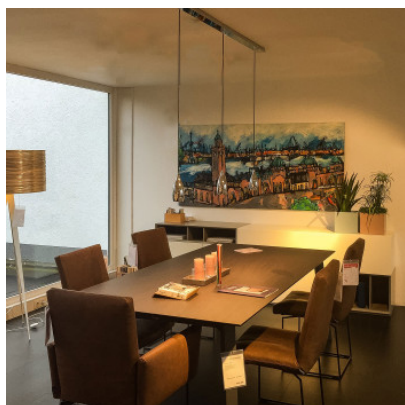

LDM Drop Trio

La suspension Drop Trio par LDM possède trois réflecteurs en forme de goutte en aluminium qui pendent en rangée et diffuse une lumière LED variable vers le bas.

aluminium mat anodisé, câble noir MPN	1.770,00 € E18345W001
aluminium poli, câble noir MPN	1.770,00 € E18380W001
blanc, câble blanc MPN	1.770,00 € E18387W000
bronze, câble marron MPN	1.770,00 € E18386W003
noir, câble noir MPN	1.770,00 € E18388W001

Ampoules
Dimensions

3 x 8,75W 230V LED, 2.000K - 3.000K, 3 x 700 lm.
Diamètre d'abat-jour 6,6 cm, hauteur d'abat-jour 16 cm, diamètre de lentille 5,5 cm, longueur de fixation de plafond 150 cm, hauteur de fixation de plafond 2,7 cm, profondeur de fixation de plafond 6,5 cm, hauteur totale max. 200 cm, distance entre les câbles électriques.