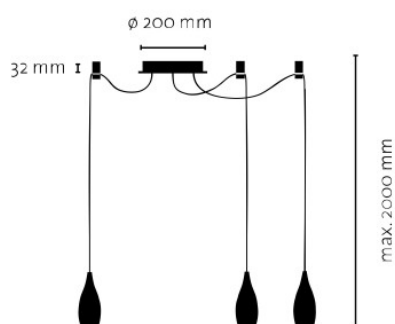

## LDM Drop Trio Flexi

La suspension Drop Trio Flexi par LDM comporte trois têtes de lampes en aluminium dont la hauteur et la position peuvent être variées à l'aide des fixations pour plafond. Technologie dimm-to-warm.

Ampoules  
Dimensions

3 x 8,75W 230V LED, 2.000K - 3.000K, 3 x 700 lm.  
Diamètre d'abat-jour 6,6 cm, hauteur d'abat-jour 16 cm, diamètre de lentille 5,5 cm, diamètre de rosette 20 cm, hauteur de rosette 3,2 cm, longueur de câble électrique 300 cm, hauteur totale max. 200 cm.