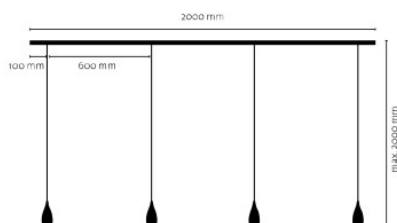

LDM Drop Quattro

La suspension Drop Quattro par LDM avec quatre réflecteurs d'aluminium en forme de gouttes pour une lumière dirigée vers le bas qui change de ton de lumière lorsqu'elle est variée (3000 à 2000K).

Ampoules Dimensions

4 x 8,75W 230V LED, 2.000K - 3.000K, 4 x 700 lm.
Diamètre d'abat-jour 6,6 cm, hauteur d'abat-jour 16 cm, diamètre de lentille 5,5 cm, longueur de fixation de plafond 200 cm, hauteur de fixation de plafond 2,7 cm, profondeur de fixation de plafond 6,5 cm, hauteur totale max. 200 cm, distance entre les câbles 60 cm.