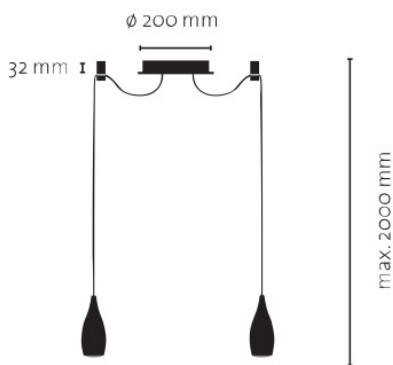

LDM Drop Duo Flexi

La suspension Drop Duo Flexi par LDM présente deux réflecteurs en aluminium qui donnent une lumière LED vers le bas et peuvent être suspendus près de la rosette de plafond.

aluminium mat anodisé, câble noir MPN	1.209,00 € E18845W001
aluminium poli, câble noir MPN	1.209,00 € E18880W001
blanc, câble blanc MPN	1.209,00 € E18887W000
bronze, câble marron MPN	1.209,00 € E18886W003
noir, câble noir MPN	1.209,00 € E18888W001

Ampoules
Dimensions

2 x 8,75W 230V LED, 2.000K - 3.000K, 2 x 700 lm.
Diamètre 6,6 cm, hauteur 16 cm, diamètre de lentille 5,5 cm, diamètre de rosette 20 cm, hauteur de rosette 3,2 cm, longueur de câble électrique 300 cm, hauteur totale max. 200 cm.