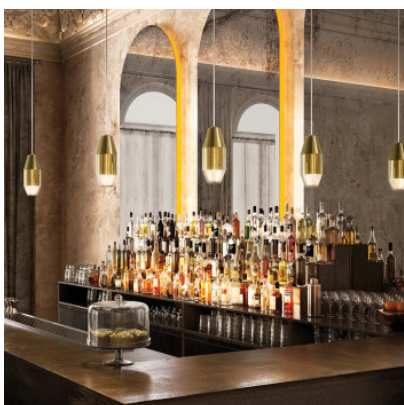

## Kundalini Yuma

Suspension Yuma par Kundalini à réflecteur en métal découpé au laser à diffuseur en verre soufflé. Distribution lumineuse directe vers le bas. Rosette de laiton. Pour ampoules E27. Dimmable par phase.

laiton	429,00 €-PDSF-452,00-€
MPN	370310EU
EAN	8015086001454

Ampoules	1 x 10W E27 ampoule LED.
Dimensions	Diamètre 11 cm, hauteur 25,5 cm, longueur du câble 1,8 m. Rosette de plafond: diamètre 12,5 cm, hauteur 3 cm.