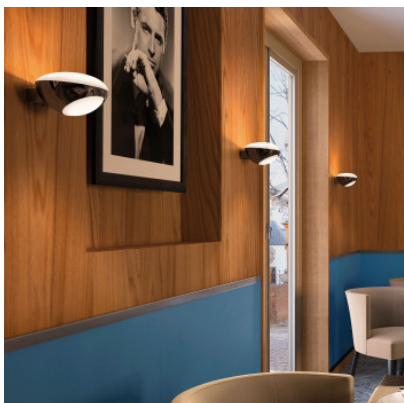

Kundalini Tua

Applique murale Tua par Kundalini à boîtier métallique de forme organique et diffuseur de verre pour lumière diffuse, non-éblouissante vers le haut et le bas. Pour ampoules R7s. Dimmable par phase.

noir	439,00 €-PDSF-464,00-€
MPN	100266SNNL
EAN	8015086010210

Ampoules	1 x max. 100W R7s, L 78 mm.
Dimensions	Largeur 18 cm, hauteur 11 cm, profondeur 19 cm.

01.05.2024 1:09:35

Tous les prix indiqués sont avec 19% TVA pour livraison en Deutschland à laquelle s'ajoutent le cas échéant des Coûts d'expédition