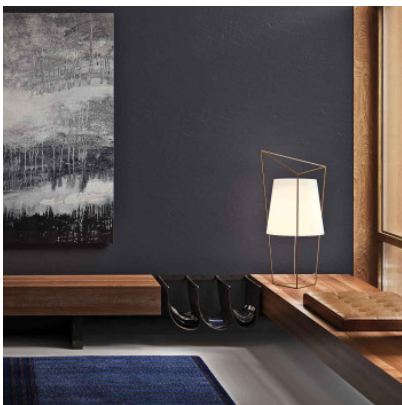

Kundalini Tatu

Lampe de table Tatu par Kundalini à structure métallique filigrane, tenant un diffuseur classique en verre opalin soufflé. Lumière diffuse, brillant alentour. Pour ampoules E27. Avec gradateur sur le câble transparent.

laiton	719,00 €-PDSF-904,00-€
MPN	K3603750
EAN	8015086004240

noir	719,00 €-PDSF-904,00-€
MPN	K360375N
EAN	8015086004301

Ampoules 1 x max. 21W E27 ampoule LED.
Dimensions Hauteur 69 cm, largeur 30 cm, profondeur 35 cm.