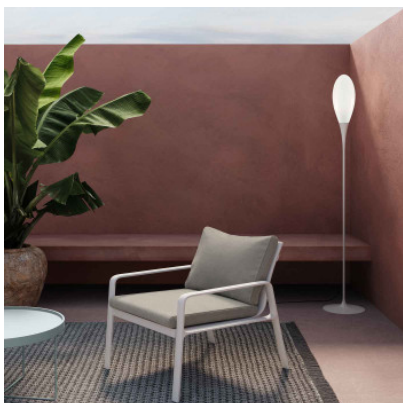

Kundalini Spillo Outdoor Floor

Lampe de sol Spillo Outdoor Floor par Kundalini à pied rond et tige droite en métal, diffuseur de polyéthylène blanc. Lumière diffuse. Pour ampoules E27. A câble néoprène noir sans interrupteur. IP65.

| | |
|-------|------------------------|
| blanc | 879,00 €-PDSF-926,00-€ |
| MPN | K232134EU |
| EAN | 8015086002413 |

| | |
|------------|--|
| Ampoules | 1 x max. 6W E27 ampoule LED (diamètre max. 50 mm). |
| Dimensions | Diamètre 35 cm, hauteur min. 113 cm - max. 177 cm. |