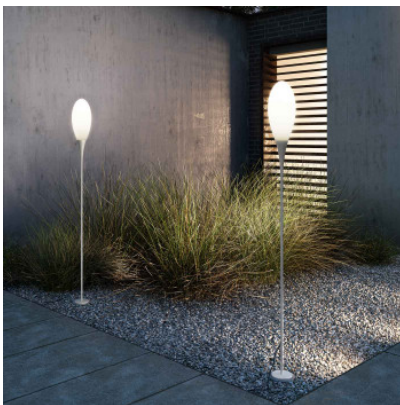

## Kundalini Spillo Outdoor Fix

Lampe de sol Spillo Outdoor Fix par Kundalini à petite plaque de sol vissée et pied en métal, diffuseur de polyéthylène. Lumière diffuse. Pour ampoules E27. Avec câble néoprène noir sans interrupteur. IP65.

blanc	519,00 €-PDSF-655,00-€
MPN	K232134IPEU
EAN	8015086002420

Ampoules	1 x max. 6W E27 ampoule LED (diamètre max. 50 mm).
Dimensions	Diamètre 18 cm, min. 110 cm - max. 170 cm.

26.04.2024 21:59:38

Tous les prix indiqués sont avec 19% TVA pour livraison en Deutschland à laquelle s'ajoutent le cas échéant des Coûts d'expédition