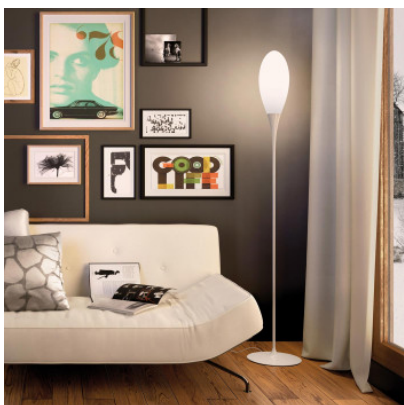

Kundalini Spillo Floor

Lampe de sol Spillo par Kundalini à diffuseur en polyéthylène formé, tige et pied en métal peint à la poudre, blanc. Lumière diffuse. Pour ampoules E27. Avec interrupteur sur le câble.

Kundalini Spillo Floor	739,00 € PDSF-784,00 €
------------------------	-----------------------------------

Ampoules	1 x max. 6W E27 ampoule LED (diamètre max. 5 cm).
Dimensions	Hauteur 180 cm, diamètre 35 cm.
MPN	232134EU
EAN	8015086000631