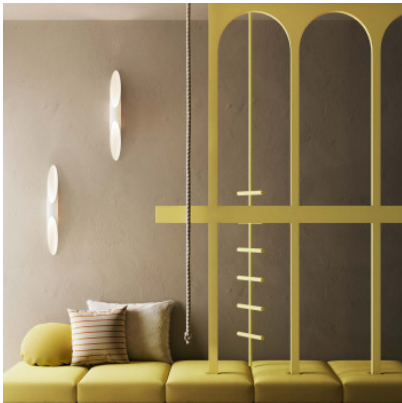

Kundalini Shakti Wall Fix 80

Applique murale Shakti Wall Fix 80 en Plexiglas blanc, coupé en biais donne une lumière directe et diffuse. Pour ampoules E27. Dimmable par phase.

| | |
|-------|-----------------------------------|
| blanc | 279,00 € PDSF 343,00 € |
| MPN | 035341BIEU |
| EAN | 8015086001928 |

| | |
|------------|-------------------------------|
| Ampoules | 1 x max. 6W E27 ampoule LED. |
| Dimensions | Hauteur 80 cm, largeur 10 cm. |

28.04.2024 1:25:10

Tous les prix indiqués sont avec 19% TVA pour livraison en Deutschland à laquelle s'ajoutent le cas échéant des Coûts d'expédition