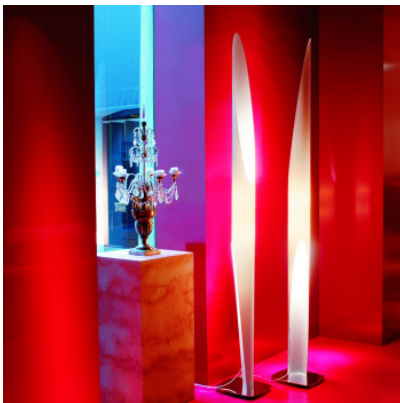

## Kundalini Shakti 250

Lampe de sol Shakti 250 par Kundalini en Plexiglas coupé en biais et pied d'acier satiné à intérieur blanc. Lumière de lecture directe et d'ambiance diffuse. Pour ampoules E27. Avec gradateur sur le câble.

satiné / blanc	1.069,00 € <del>PDSF 1.131,00 €</del>
MPN	KSA111BIEU
EAN	8015086002390

Ampoules	2 x max. 21W E27 ampoules LED.
Dimensions	Hauteur 250 cm, base 31 x 35 cm.

27.04.2024 5:19:16

Tous les prix indiqués sont avec 19% TVA pour livraison en Deutschland à laquelle s'ajoutent le cas échéant des Coûts d'expédition