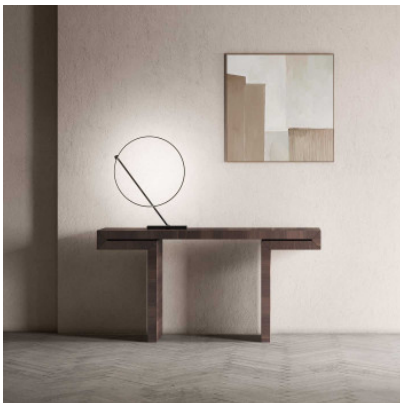

## Kundalini Poise Table

Lampe de table à LED Poise par Kundalini en métal à base en forme de T et anneau lumineux pour lumière indirecte, accentuée. Anneau tournant jusqu'à 320°, tige pivotante. Avec gradateur sur le câble.

noir	409,00 €-PDSF-428,00-€
MPN	505424N
EAN	8015086009849

Ampoules	13,5W LED 220-240V, 2700K, 1050 lm, IRC>90.
Dimensions	Hauteur max. 109 cm, diamètre 48,5 cm, largeur de base 27 cm, profondeur de base 11 cm.