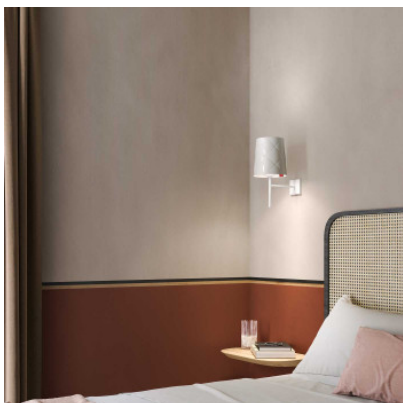

## Kundalini New York Wall

Applique murale New York par Kundalini à structure métallique blanche et diffuseur en technopolymère à surface à relief. Diffuseur de méthacrylate pour lumière non-éblouissante vers le haut et le bas. Dimmable par phase.

blanc	299,00 €-PDSF-315,00-€
MPN	K090262WB
EAN	8015086002901
gris	299,00 €-PDSF-315,00-€
MPN	K090262WC
EAN	8015086002918
rouge	299,00 €-PDSF-315,00-€
MPN	K090262WR
EAN	8015086002925

Ampoules 1 x 16W E27 lampe LED.  
Dimensions Largeur 17,5 cm, hauteur 36 cm, profondeur 27,5 cm.