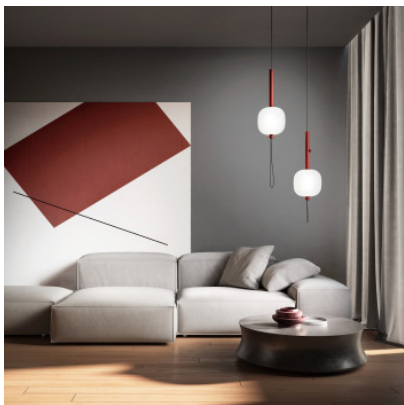

Kundalini Motus

Suspension LED Kundalini Motus avec structure en métal peint et diffuseur en verre opale.
Réglable en hauteur. Bord de fuite dimmable.

blanc	529,00 €-PDSF-559,00 €
MPN	K512436B
EAN	8015086013846
Flux lumineux (lm)	2420
noir	529,00 €-PDSF-559,00 €
MPN	K512436N
EAN	8015086013969
Flux lumineux (lm)	2420
rouge	529,00 €-PDSF-559,00 €
MPN	K512436R
EAN	8015086013983
Flux lumineux (lm)	2420