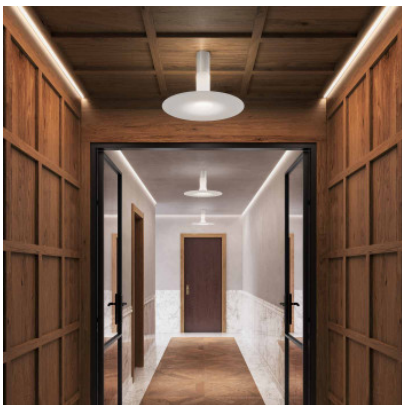

Kundalini Louis 48

Plafonnier Louis 48 par Kundalini à diffuseur en polyéthylène et socle allongé en aluminium laqué blanc distribue une lumière diffuse. Pour ampoules E27. Dimmable par phase.

blanc	459,00 € 488,00 €
MPN	K075245L
EAN	8015086002758

Ampoules	1 x 16W E27 lampe LED (diamètre max. 5,5 cm).
Dimensions	Diamètre 60 cm, hauteur 48 cm.

03.05.2024 15:16:25

Tous les prix indiqués sont avec 19% TVA pour livraison en Deutschland à laquelle s'ajoutent le cas échéant des Coûts d'expédition