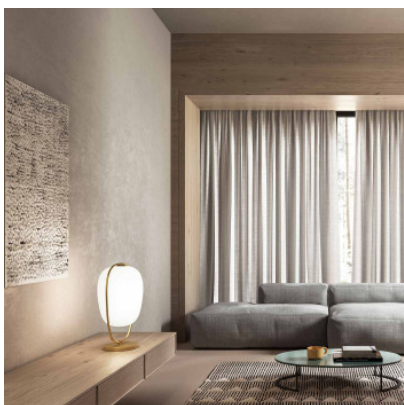

Kundalini Lannà Table

Lampe de table Lannà par Kundalini à boule en verre opalin, double couche et structure de maintien en métal. Eclairage d'ambiance diffus. Pour ampoules E27. A interrupteur sur le câble.

laiton	549,00 €-PDSF-583,00-€
MPN	K385320
EAN	8015086000303
noir	549,00 €-PDSF-583,00-€
MPN	K385320N
EAN	8015086004806

Ampoules 1 x 16W E27 ampoule LED (diamètre max. 60 mm).
Dimensions Diamètre 22 cm, hauteur 40 cm.

01.05.2024 10:06:05

Tous les prix indiqués sont avec 19% TVA pour livraison en Deutschland à laquelle s'ajoutent le cas échéant des Coûts d'expédition

Lumen Lighting Nostraforma GmbH & Co KG
Bodenseestr. 129 | DE-81243 München
FON: +49 (0) 89 820 80 62 0 | FAX: +49 (0) 89 820 80 62 200
MAIL: nostraforma@nostraforma.com | WEB: www.nostraforma.com
BANK: Stadtparkasse München | BLZ: 701 500 00 | KTO: 907 228 290
IBAN: DE 85 7015 0000 0907 2282 90 | BIC: SSKMDEMM

UST-ID: DE 813 992 226
Registergericht München HRA 88136
Persönlich haftende Gesellschafter
Nostraforma Verwaltungs GmbH
Registergericht München HRA 175844
Geschäftsführer: Cerchi Alexander, Cerchi Patrick, Cerchi Manuel