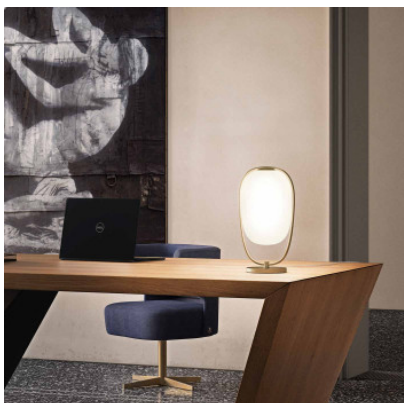

Kundalini Lannà Table

Lampe de table Lannà par Kundalini à boule en verre opalin, double couche et structure de maintien en métal. Eclairage d'ambiance diffus. Pour ampoules E27. A interrupteur sur le câble.

laiton	549,00 €-PDSF-583,00-€
MPN	K385320
EAN	8015086000303
noir	549,00 €-PDSF-583,00-€
MPN	K385320N
EAN	8015086004806

Ampoules 1 x 16W E27 ampoule LED (diamètre max. 60 mm).
Dimensions Diamètre 22 cm, hauteur 40 cm.

01.05.2024 10:06:05

Tous les prix indiqués sont avec 19% TVA pour livraison en Deutschland à laquelle s'ajoutent le cas échéant des Coûts d'expédition

Lumen Lighting Nostraforma GmbH & Co KG
Bodenseestr. 129 | DE-81243 München
FON: +49 (0) 89 820 80 62 0 | FAX: +49 (0) 89 820 80 62 200
MAIL: nostraforma@nostraforma.com | WEB: www.nostraforma.com
BANK: Stadtparkasse München | BLZ: 701 500 00 | KTO: 907 228 290
IBAN: DE 85 7015 0000 0907 2282 90 | BIC: SSKMDEMM

UST-ID: DE 813 992 226
Registergericht München HRA 88136
Persönlich haftende Gesellschafter
Nostraforma Verwaltungs GmbH
Registergericht München HRA 175844
Geschäftsführer: Cerchi Alexander, Cerchi Patrick, Cerchi Manuel