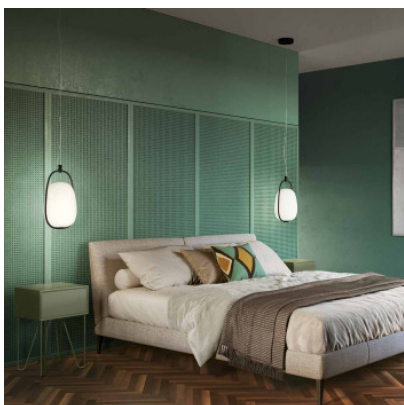

## Kundalini Lannà Suspension

Suspension Lannà par Kundalini à boule ovale en verre opalin et structure de maintien en forme de fin arc métallique. Lumière d'ambiance diffuse. Pour ampoules E27. Dimmable par phase.

laiton	549,00 €-PDSF-583,00-€
MPN	K386320
EAN	8015086000358
noir	549,00 €-PDSF-583,00-€
MPN	K386320N
EAN	8015086000366

Ampoules  
Dimensions

1 x 16W E27 ampoule LED (diamètre max. 60 mm).  
Diamètre 22 cm, hauteur 40 cm, longueur du câble 1,8 m.  
Rosette de plafond: diamètre 12,5 cm, profondeur 3 cm.