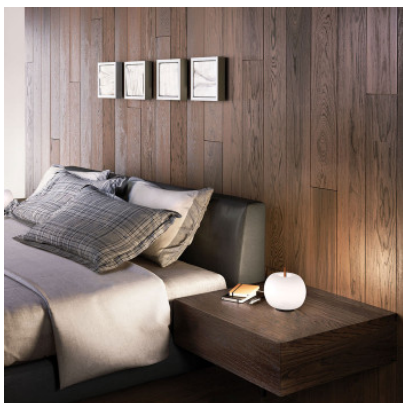

## Kundalini Kushi 16 Table

La lampe de table Kushi 16 par Kundalini à diffuseur sphérique en verre opalin double couche, soufflé et tige en métal laqué. Lumière diffuse. Pour ampoules G9. Avec interrupteur sur le câble.

cuivre	289,00 €-PDSF-309,00-€
MPN	K227105R
EAN	8015086009627
laiton	289,00 €-PDSF-309,00-€
MPN	K227105O
EAN	8015086009610
noir	289,00 €-PDSF-309,00-€
MPN	K227105N
EAN	8015086009603

Ampoules  
Dimensions