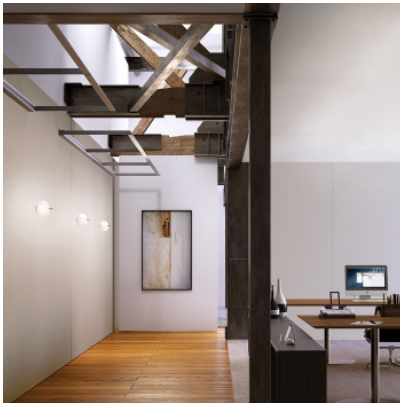

Kundalini Kushi 16 Ceiling

Plafonnier Kushi 16 par Kundalini à diffuseur de verre soufflé, blanc et tige métallique au milieu distribue une lumière d'ambiance diffuse. Pour ampoules G9. Dimmable par phase.

cuivre	289,00 €-PDSF-309,00-€
MPN	K225105R
EAN	8015086009689

laiton	289,00 €-PDSF-309,00-€
MPN	K225105O
EAN	8015086009672

noir	289,00 €-PDSF-309,00-€
MPN	K225105N
EAN	8015086009665

Ampoules	1 x max. 25W ampoule G9.
Dimensions	Diamètre 16 cm, hauteur 16 cm.

01.05.2024 2:23:27

Tous les prix indiqués sont avec 19% TVA pour livraison en Deutschland à laquelle s'ajoutent le cas échéant des Coûts d'expédition