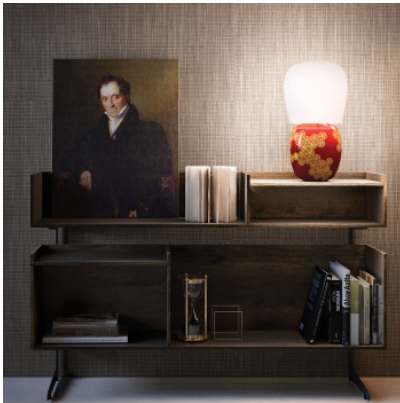

Kundalini Hive

Lampe de table Hive par Kundalini à diffuseur en verre opalin double couche et corps en céramique émaillée, ornée avec la "méthode de la cuisson en trois phases". Lumière diffuse. Pour E27. Avec interrupteur sur câble.

noir	459,00 €-PDSF-655,00-€
MPN	K390325N
EAN	8015086000327

blanc	619,00 €-PDSF-655,00-€
MPN	K390325B
EAN	8015086000310

rouge	619,00 €-PDSF-655,00-€
MPN	K390325R
EAN	8015086002161

Ampoules
Dimensions

1 x 21W E27 ampoule LED.
Diamètre 25 cm, hauteur 47 cm.