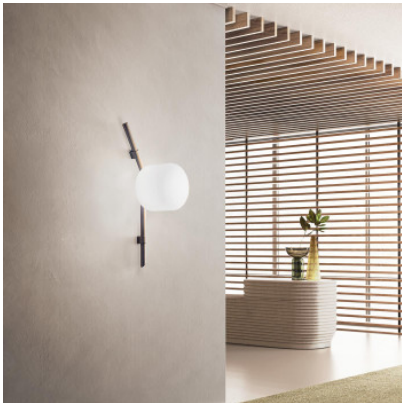

## Kundalini Floed

Applique/plafonnier Floed par Kundalini à diffuseur en verre opalin double, soufflé et structure en aluminium de couleur bronze. Lumière diffuse dans toutes les directions. Pour ampoules E27. Dimmable par phase.

bronze	959,00 € <del>PDSF 1.006,00 €</del>
MPN	K375416BR
EAN	8015086007647

Ampoules	1 x max. 10W E27 ampoule LED (longueur max. 105 mm).
Dimensions	Hauteur 77 cm, profondeur 25 cm, largeur 30 cm.

04.05.2024 6:46:40