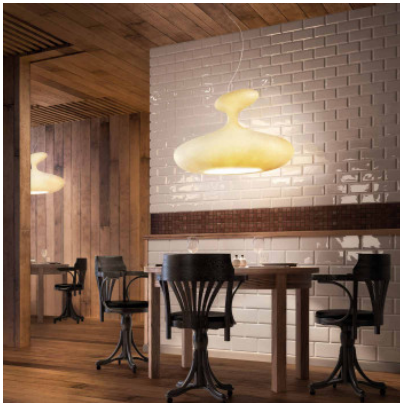

Kundalini E.T.A. Sat

Suspension E.T.A. Sat par Kundalini à structure anthropomorphe et diffuseur fait main en fibre de verre écologique. Lumière diffuse. Pour ampoules E27 et E14. Dimmable par phase.

blanc	1.239,00 € PDSF 1.309,00 €
MPN	017106BIEU
EAN	8015086000716

orange	1.239,00 € PDSF 1.309,00 €
MPN	017106AREU
EAN	8015086000723

Ampoules 1 x max. 16W E27 ampoule LED + 1 x max. 6W E14 ampoule LED.
 Dimensions Largeur 80 cm, profondeur 60 cm, hauteur du diffuseur 54 cm, longueur du câble 1,8 m, diamètre de rosette 12 cm, hauteur de rosette 4,5 cm.