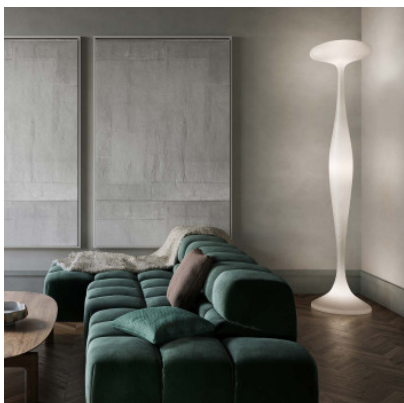

Kundalini E.T.A.

Lampe de sol E.T.A. par Kundalini à structure anthropomorphe et diffuseur fait main en fibre de verre écologique. Lumière diffuse. Structure métallique interne. Pour ampoules E27 et E14. Avec gradateur sur le câble.

blanc	1.499,00 € ~~PDSF 1.583,00 €~~
MPN	0171596BIEU
EAN	8015086000426

orange	1.499,00 € ~~PDSF 1.583,00 €~~
MPN	0171596AREU
EAN	8015086000495

Ampoules 1 x max. 21W E27 ampoule LED + 3 x max. 6W E14 ampoules LED.

Dimensions Hauteur 200 cm, diamètre 40 cm.

01.05.2024 2:07:29

Tous les prix indiqués sont avec 19% TVA pour livraison en Deutschland à laquelle s'ajoutent le cas échéant des Coûts d'expédition

Lumen Lighting Nostraforma GmbH & Co KG
Bodenseestr. 129 | DE-81243 München
FON: +49 (0) 89 820 80 62 0 | FAX: +49 (0) 89 820 80 62 200
MAIL: nostraforma@nostraforma.com | WEB: www.nostraforma.com
BANK: Stadtparkasse München | BLZ: 701 500 00 | KTO: 907 228 290
IBAN: DE 85 7015 0000 0907 2282 90 | BIC: SSKMDEMM

UST-ID: DE 813 992 226
Registergericht München HRA 88136
Persönlich haftende Gesellschafter
Nostraforma Verwaltungs GmbH
Registergericht München HRA 175844
Geschäftsführer: Cerchi Alexander, Cerchi Patrick, Cerchi Manuel