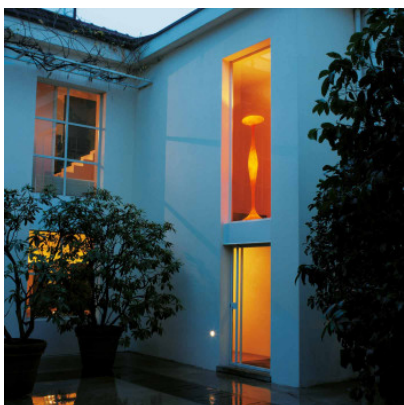

Kundalini E.T.A.

Lampe de sol E.T.A. par Kundalini à structure anthropomorphe et diffuseur fait main en fibre de verre écologique. Lumière diffuse. Structure métallique interne. Pour ampoules E27 et E14. Avec gradateur sur le câble.

blanc	1.499,00 € ~~PDSF 1.583,00 €~~
MPN	0171596BIEU
EAN	8015086000426

orange	1.499,00 € ~~PDSF 1.583,00 €~~
MPN	0171596AREU
EAN	8015086000495

Ampoules 1 x max. 21W E27 ampoule LED + 3 x max. 6W E14 ampoules LED.

Dimensions Hauteur 200 cm, diamètre 40 cm.

01.05.2024 2:07:29

Tous les prix indiqués sont avec 19% TVA pour livraison en Deutschland à laquelle s'ajoutent le cas échéant des Coûts d'expédition

Lumen Lighting Nostraforma GmbH & Co KG
Bodenseestr. 129 | DE-81243 München
FON: +49 (0) 89 820 80 62 0 | FAX: +49 (0) 89 820 80 62 200
MAIL: nostraforma@nostraforma.com | WEB: www.nostraforma.com
BANK: Stadtparkasse München | BLZ: 701 500 00 | KTO: 907 228 290
IBAN: DE 85 7015 0000 0907 2282 90 | BIC: SSKMDEMM

UST-ID: DE 813 992 226
Registergericht München HRA 88136
Persönlich haftende Gesellschafter
Nostraforma Verwaltungs GmbH
Registergericht München HRA 175844
Geschäftsführer: Cerchi Alexander, Cerchi Patrick, Cerchi Manuel