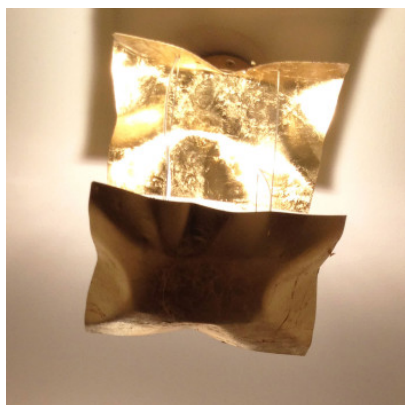

Knikerboker Piccola Crash LED

Le plafonnier à LED Piccola Crash par Knikerboker fascine avec deux plaques d'acier à la forme froissée qui ressemblent à deux feuilles de papier posées l'une sur l'autre. Lumière indirecte.

| | |
|-------------------------|------------------------------------|
| blanc MPN | 439,00 € PICCOLA CRASH B - LED |
| feuille d'argent MPN | 449,00 € PICCOLA CRASH TA - LED |
| feuille d'or MPN | 449,00 € PICCOLA CRASH TO - LED |

Ampoules
Dimensions

10W LED, 2900 lm, 3000K, CRI 85.
Plaque d'acier 20 cm x 18 cm, longueur des câbles d'acier 32 cm.

30.04.2024 4:28:37

Tous les prix indiqués sont avec 19% TVA pour livraison en Deutschland à laquelle s'ajoutent le cas échéant des Coûts d'expédition