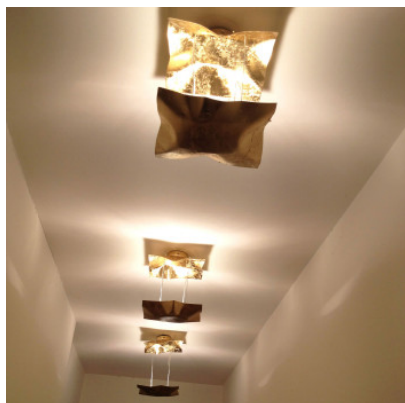

Knikerboker Piccola Crash LED

Le plafonnier à LED Piccola Crash par Knikerboker fascine avec deux plaques d'acier à la forme froissée qui ressemblent à deux feuilles de papier posées l'une sur l'autre. Lumière indirecte.

Ampoules
Dimensions

10W LED, 2900 lm, 3000K, CRI 85.
Plaque d'acier 20 cm x 18 cm, longueur des câbles d'acier 32 cm.

30.04.2024 4:28:37

Tous les prix indiqués sont avec 19% TVA pour livraison en Deutschland à laquelle s'ajoutent le cas échéant des Coûts d'expédition