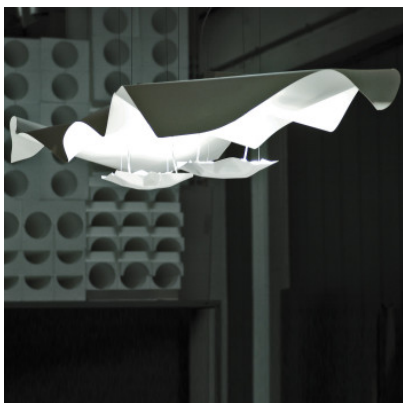

Knikerboker Crash S 250

La grande suspension Knikerboker Crash s 250 halo présente un réflecteur rectangulaire en acier martelé à la main disponible dans trois coloris. Avec ampoules halogènes.

blanc MPN	2.789,00 € CRASH SOSPENSIONE 250 B
argenté à la feuille MPN	2.869,00 € CRASH SOSPENSIONE 250 TA
doré à la feuille MPN	2.869,00 € CRASH SOSPENSIONE 250 TO

Ampoules 2 x max. 160W 230V R7s 117 mm ampoules halogènes.
Dimensions Longueur 250 cm, largeur 62 cm, longueur des côtés de rosette 16 cm, hauteur de rosette 4,5 cm, longueur de câble max. 200 cm.

29.04.2024 17:56:13