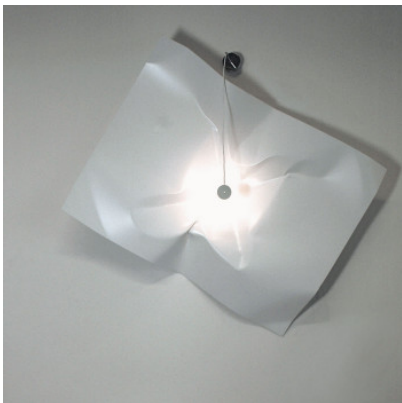

## Knikerboker Crash P 100

Grande applique murale raffinée et très décorative Knikerboker Crash p 100 composée d'une feuille d'acier cabossée à la main pour former un réflecteur éclairé par un disque à LED.

blanc MPN	1.439,00 € CRASH PARETE 100X100 B
argenté à la feuille MPN	1.479,00 € CRASH PARETE 100X100 TA
doré à la feuille MPN	1.479,00 € CRASH PARETE 100X100 TO

Ampoules 16W LED, 2900 lm, 3000K, CRI 85.  
Dimensions Longueur de côté 100 cm x 100 cm.