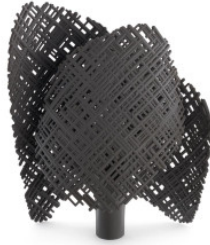

## Kartell Tea

Lampe de table Kartell Tea en ABS recyclé. Pour lampes E14. Avec interrupteur sur le câble.

anthracite	170,00 €
MPN	09005AN
EAN	8058967336092

blanc	170,00 €
MPN	09005BI
EAN	8058967336085

taupe	170,00 €
MPN	09005TO
EAN	8058967336108