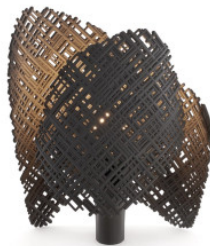

30.04.2024 5:24:33

Tous les prix indiqués sont avec 19% TVA pour livraison en Deutschland à laquelle s'ajoutent le cas échéant des Coûts d'expédition