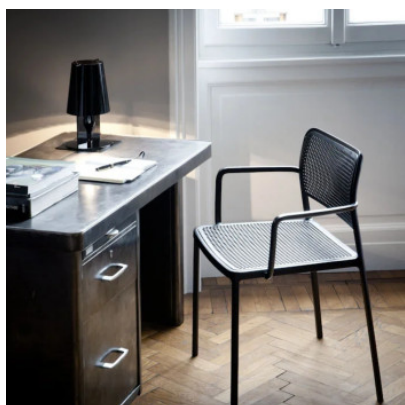

Kartell Take

Lampe de table Kartell Take en polycarbonate 2.0 durable, en matériaux renouvelables, transparent ou teinté dans la masse. Pour ampoule E14. Avec interrupteur sur le câble.

ambre	89,00 € -PDSF 124,00 €
MPN	09050AM
EAN	8058967311983
blanc	89,00 € -PDSF 124,00 €
MPN	09050Q7
EAN	8058967311242
bleu clair	124,00 €
MPN	09050BL
EAN	8058967311228
gris fumé	124,00 €
MPN	09050Q2
EAN	8058967312027
noir	124,00 €
MPN	09050Q8
EAN	8058967312041
rose	124,00 €
MPN	09050RO
EAN	8058967312065
transparent	124,00 €
MPN	09050B4
EAN	8058967307627
vert olive	124,00 €
MPN	09050OL
EAN	8058967312003

Ampoules
Dimensions

1 x E14 LED.
Largeur 18,5 cm, hauteur 30 cm, profondeur 19 cm, poids 0,9 kg.

25.04.2024 22:03:23

Tous les prix indiqués sont avec 19% TVA pour livraison en Deutschland à laquelle s'ajoutent le cas échéant des Coûts d'expédition