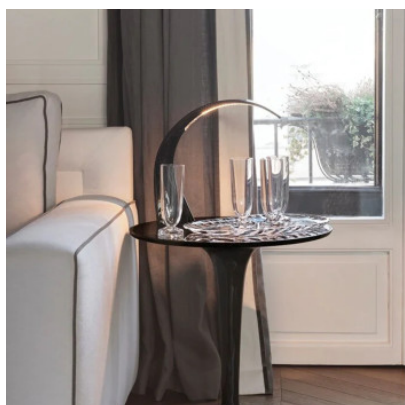

Kartell Taj Mini

Lampe de table à LED Kartell Taj Mini en PMMA teinté dans la masse ou transparent.
Distribution lumineuse directe vers le bas. Avec interrupteur sur le dessous de la structure.

blanc brillant	267,00 €
MPN	09320E5
EAN	8058967176599
bleu	267,00 €
MPN	0932020
EAN	8058967176674
noir brillant	267,00 €
MPN	09320E6
EAN	8058967176612
transparent	267,00 €
MPN	09320B4
EAN	8058967176575
cuivre	401,00 €
MPN	09325RR
EAN	8058967191547
or	401,00 €
MPN	09325GG
EAN	8058967191523

Ampoules
Dimensions

2,8W LED 24Vdc, 2700K, 298 lm, IRC 80.
Largeur 9.5 cm, hauteur 32 cm, profondeur 31 cm,
poids 0,83 kg.

24.04.2024 23:53:49

Tous les prix indiqués sont avec 19% TVA pour livraison en Deutschland à laquelle s'ajoutent le cas échéant des Coûts d'expédition