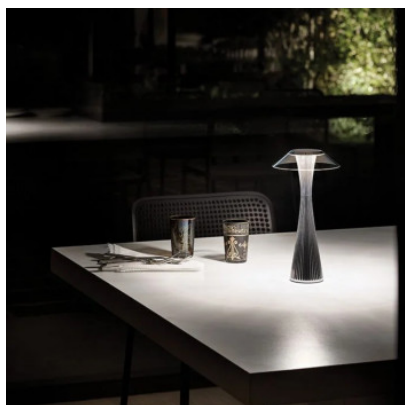

Kartell Space

Lampe rechargeable Kartell Space en PMMA transparent ou teinté dans la masse et ABS métallisé. Durée d'illumination max. 6,5 h. Avec câble de chargement USB-C. Temps de chargement env. 3 h. IP20.

Ampoules
Dimensions

1,6W LED 5V, 2700K, 130 lm, IRC 90.
Hauteur 30 cm, diamètre 15 cm, poids 0,35 kg.

19.04.2024 21:31:11

Tous les prix indiqués sont avec 19% TVA pour livraison en Deutschland à laquelle s'ajoutent le cas échéant des Coûts d'expédition