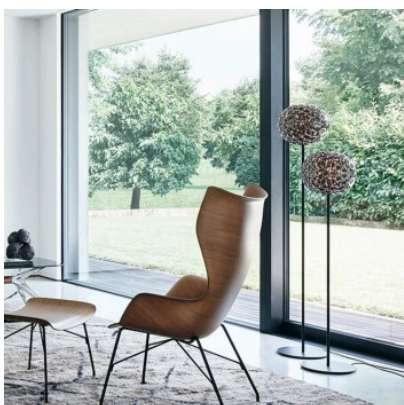

Kartell Planet Terra 130

Lampe de sol à LED Kartell Planet Terra 130 à abat-jour de technopolymère teinté dans la masse ou transparent et pied en acier chromé ou laqué. Avec variateur tactile sur le dessous de l'abat-jour.

gris fumé	872,00 €
MPN	09387FU
EAN	8058967268478

transparent	872,00 €
MPN	09387B4
EAN	8058967268454

Ampoules 19W LED 220-240V, 2700K, 1570 lm, IRC 90.
Dimensions Diamètre 31 cm, hauteur 130 cm, poids 9,7 kg.

29.04.2024 22:25:02

Tous les prix indiqués sont avec 19% TVA pour livraison en Deutschland à laquelle s'ajoutent le cas échéant des Coûts d'expédition