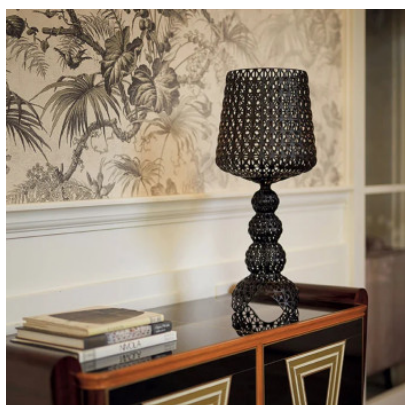

Kartell Mini Kabuki

Lampe de table à LED Kartell Mini Kabuki en polycarbonate 2.0, en matériaux renouvelables, transparent ou teinté dans la masse. Illumination diffuse et lumière vers le haut. Avec gradateur sous la tête de lampe.