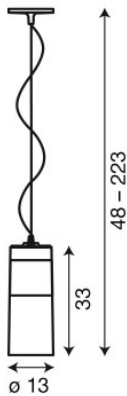

Kartell Easy

bleu	99,00 € - PDSF 144,00 €
MPN	09010W5
EAN	8058967092196

Ampoules 1 ampoule halogène max. 28W E14.
Dimensions Diamètre 13 cm, hauteur 33 cm, longueur de câble min. 48 cm, max. 223 cm.

23.04.2024 12:11:50