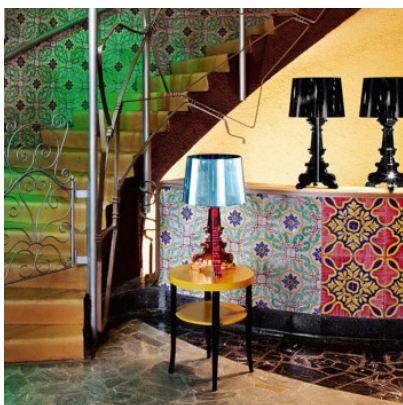

Kartell Bourgie Metal

Lampe de table Kartell Bourgie Metal en ABS chromé ou doré. Abat-jour à effet plissé.
Ajustable en hauteur à 3 niveaux. Pour ampoule E14. Avec gradateur sur le câble.

bleu clair	587,00 €
MPN	09072X3
EAN	8058967093407
chromé	587,00 €
MPN	0907200
EAN	8034105780941
cuivre	587,00 €
MPN	09072RR
EAN	8058967192001
fuchsia	587,00 €
MPN	09072X2
EAN	8058967093391
titane	587,00 €
MPN	09072X1
EAN	8058967093384
or	687,00 €
MPN	0907400
EAN	8034105781030

Ampoules 3 x E14 LED.
Dimensions Diamètre 37 cm, hauteur 68 cm - 78 cm, poids 3,7 kg.

30.04.2024 5:17:11

Tous les prix indiqués sont avec 19% TVA pour livraison en Deutschland à laquelle s'ajoutent le cas échéant des Coûts d'expédition