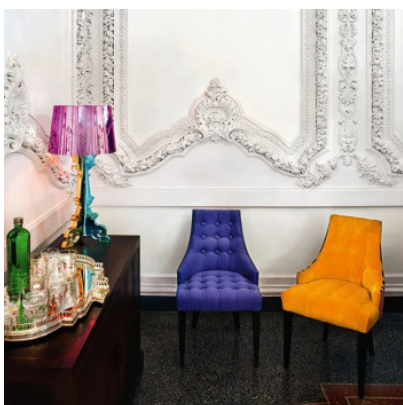

Kartell Bourgie Metal

Lampe de table Kartell Bourgie Metal en ABS chromé ou doré. Abat-jour à effet plissé.
Ajustable en hauteur à 3 niveaux. Pour ampoule E14. Avec gradateur sur le câble.

bleu clair	587,00 €
MPN	09072X3
EAN	8058967093407
chromé	587,00 €
MPN	0907200
EAN	8034105780941
cuivre	587,00 €
MPN	09072RR
EAN	8058967192001
fuchsia	587,00 €
MPN	09072X2
EAN	8058967093391
titane	587,00 €
MPN	09072X1
EAN	8058967093384
or	687,00 €
MPN	0907400
EAN	8034105781030

Ampoules 3 x E14 LED.
Dimensions Diamètre 37 cm, hauteur 68 cm - 78 cm, poids 3,7 kg.

30.04.2024 5:17:11

Tous les prix indiqués sont avec 19% TVA pour livraison en Deutschland à laquelle s'ajoutent le cas échéant des Coûts d'expédition