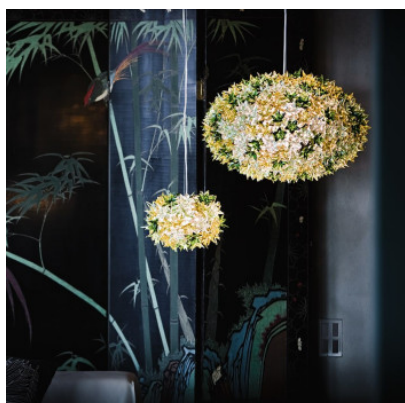

Kartell Bloom S2

Suspension Kartell Bloom S2 en polycarbonate, fleurs en technopolymère teinté dans la masse ou transparent métallisé. Illumination diffuse à reflets divers. Pour ampoule G9. Dimmable par phase.

blanc	373,00 €
MPN	0926003
EAN	8058967093865
lavande	373,00 €
MPN	09260LV
EAN	8058967093841
menthe	373,00 €
MPN	09260MN
EAN	8058967093858
transparent	373,00 €
MPN	09260B4
EAN	8058967093834
bronze	492,00 €
MPN	09263BR
EAN	8058967191745
cuivre	492,00 €
MPN	09263RR
EAN	8058967191707
or	492,00 €
MPN	09263GG
EAN	8058967191684
or / bronze / cuivre	492,00 €
MPN	09263XR
EAN	8058967191721