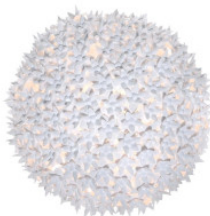

Kartell Bloom C1

Plafonnier Kartell Bloom C1 en polycarbonate et fleurs de technopolymère thermoplastique transparent ou coloré. Illumination diffuse à reflets riches en facettes. Pour ampoule G9. Dimmable par phase.

blanc	747,00 €
MPN	0927503
EAN	8058967093988

lavande	747,00 €
MPN	09275LV
EAN	8058967093964

menthe	747,00 €
MPN	09275MN
EAN	8058967093971

transparent	747,00 €
MPN	09275B4
EAN	8058967093957

Ampoules	6 x G9 LED.
Dimensions	Diamètre 53 cm, hauteur 39 cm, poids 5,9 kg.