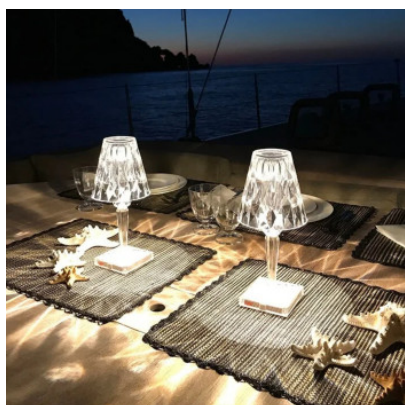

Kartell Battery Transparent

Lampe à batterie Kartell Battery en PMMA enduit transparent. Batterie 1800 mAh, temps de charge jusqu'à 6 heures. Durée de combustion jusqu'à 7 heures. Allumé éteint. IP54.

ambré	207,00 €
MPN	09140AM
EAN	8058967199567
Flux lumineux (lm)	110
bleu	207,00 €
MPN	09140BL
EAN	8058967199628
Flux lumineux (lm)	110
fumé	207,00 €
MPN	09140FU
EAN	8058967199642
Flux lumineux (lm)	110
green	207,00 €
MPN	09140VE
EAN	8058967199604
Flux lumineux (lm)	110
prune	207,00 €
MPN	09140PR
EAN	8058967199581
Flux lumineux (lm)	110
transparent	207,00 €
MPN	09140B4
EAN	8058967196917
Flux lumineux (lm)	110