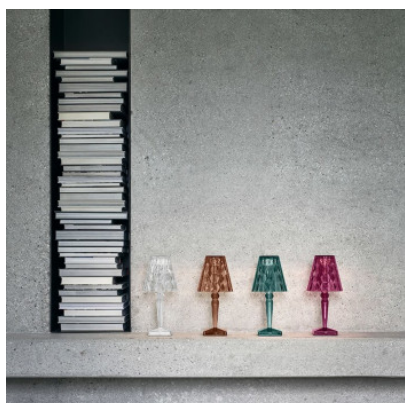

## Kartell Battery Big Battery

Lampe à batterie Kartell Big Battery en PMMA coloré transparent. Batterie 6000 mAh, temps de charge et temps d'éclairage jusqu'à 7 heures. Avec variateur tactile. IP54.

bleu	319,00 €
MPN	09475AZ
EAN	8058967295290
Flux lumineux (lm)	374

cola	319,00 €
MPN	09475CO
EAN	8058967295313
Flux lumineux (lm)	374

prune	319,00 €
MPN	09475PR
EAN	8058967295276
Flux lumineux (lm)	374

transparent	319,00 €
MPN	09475B4
EAN	8058967295252
Flux lumineux (lm)	374