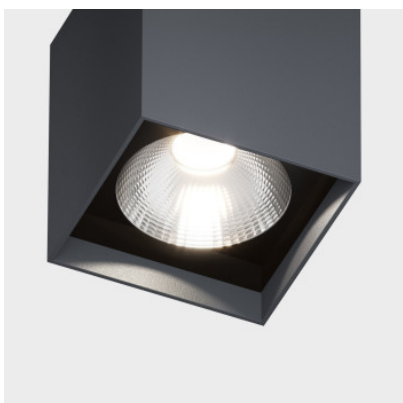

IP44.de Up S

Spot à LED IP44.de Up S en fonte d'aluminium peinte par poudrage et verre de sécurité transparent. Pour montage au plafond uniquement. Projecteur direct vers le bas. Bord de fuite dimmable. IP65.

anthracite	228,00 €
MPN	91820-S-AN
EAN	4260710630225
Flux lumineux (lm)	978

deep black	228,00 €
MPN	91820-S-BL
EAN	4260710630256
Flux lumineux (lm)	978

pure white	228,00 €
MPN	91820-S-WH
EAN	4260710630249
Flux lumineux (lm)	978

space grey	228,00 €
MPN	91820-S-SG
EAN	4260710630232
Flux lumineux (lm)	978

26.04.2024 5:12:28

Tous les prix indiqués sont avec 19% TVA pour livraison en Deutschland à laquelle s'ajoutent le cas échéant des Coûts d'expédition