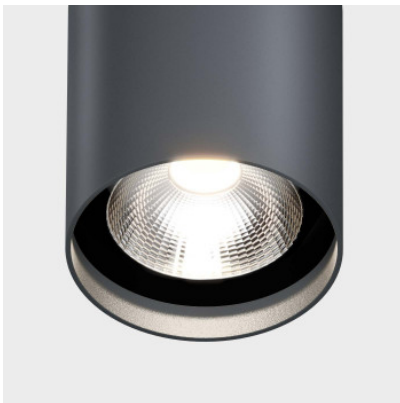

IP44.de Up R

Spot à LED IP44.de Up R en fonte d'aluminium peinte par poudrage et verre de sécurité transparent. Pour montage au plafond uniquement. Projecteur direct vers le bas. Bord de fuite dimmable. IP65.

anthracite	228,00 €
MPN	91820-R-AN
EAN	4260710630188
Flux lumineux (lm)	978

deep black	228,00 €
MPN	91820-R-BL
EAN	4260710630218
Flux lumineux (lm)	978

pure white	228,00 €
MPN	91820-R-WH
EAN	4260710630201
Flux lumineux (lm)	978

space grey	228,00 €
MPN	91820-R-SG
EAN	4260710630195
Flux lumineux (lm)	978

27.04.2024 7:45:11

Tous les prix indiqués sont avec 19% TVA pour livraison en Deutschland à laquelle s'ajoutent le cas échéant des Coûts d'expédition